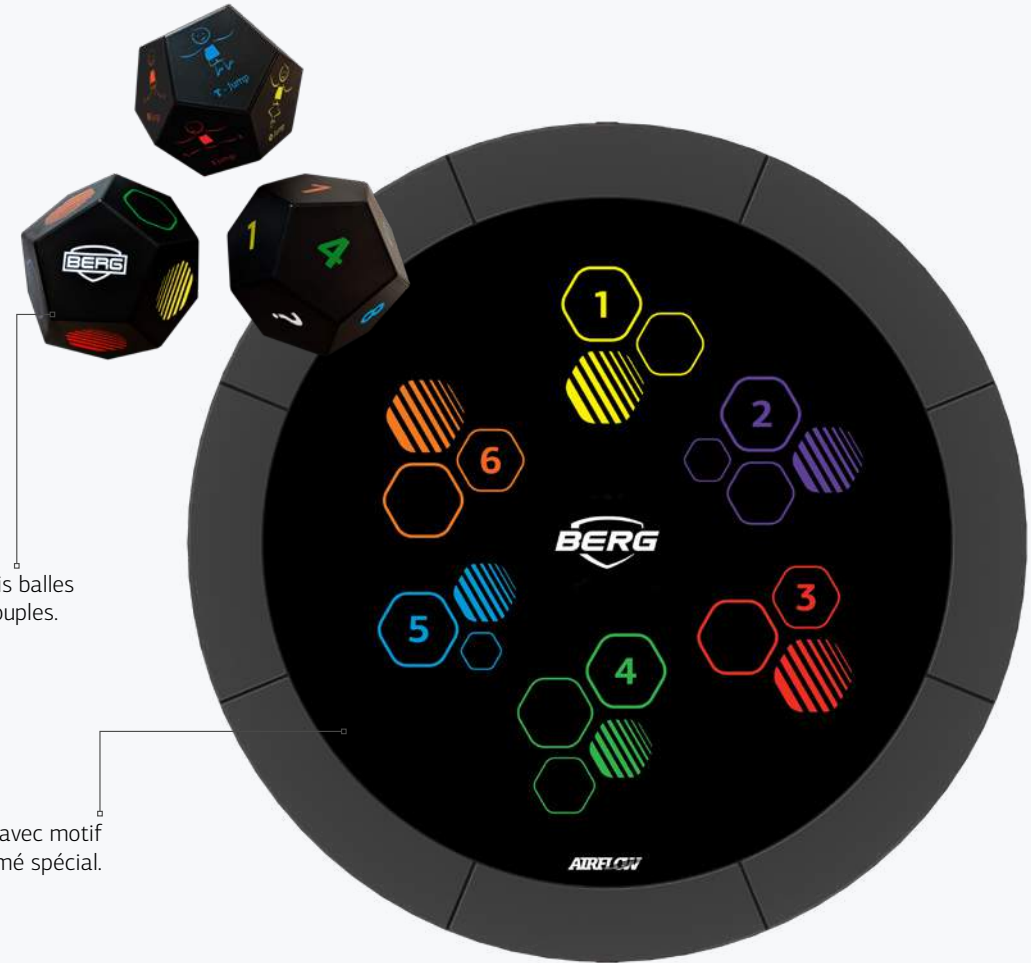

BERG LEVELS

Productsheet

BERG Favorit 430 Grey + Safety Net,
BERG Champion 430 Grey + Safety Net,
BERG Elite 430 Grey + Safety Net,
BERG Elite InGround 430 Grey + Safety Net

*Apprendre et se
développer en s'amusant
à l'infini*

Les trampolines Levels de BERG sont équipés de trois balles en mousse souple et d'un plateau grandeur nature sur le trampoline pour jouer activement dans n'importe quel jardin.

Cette fiche produit vous fournit des informations sur :

- Les extras
- Les jeux Levels

1. LES EXTRAS

Le trampoline Levels de BERG dispose d'un tapis de saut avec un motif imprimé spécial. Les couleurs vives du tapis de saut et des balles donnent au trampoline un aspect ludique. BERG a conçu trois balles uniques, chacune ayant des motifs différents. Ces trois balles différentes sont la clé pour créer sans cesse de nouveaux jeux. Les trois balles sont en mousse à cellules fermées souple hydrofuge, sans danger pour l'utilisateur.

Tapis de saut normal pour Favorit et tapis de saut Airflow pour Champion et Elite.

Trois balles souples.

Fiches de règles en six langues.

Sac avec système de fixation simple par clip pour ranger les balles et les fiches de règles.