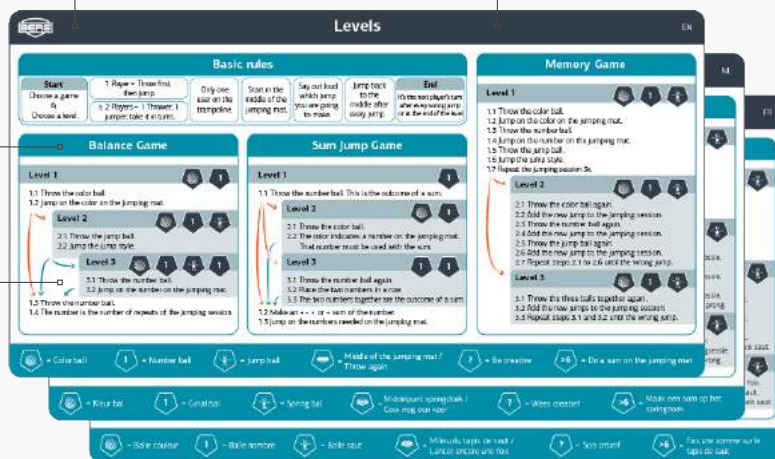

Sac avec système de fixation simple par clip pour ranger les balles et les fiches de règles.

2. LES JEUX LEVELS

Les trampolines Levels de BERG sont conçus pour varier les jeux à l'infini. Afin d'encourager les enfants à apprendre et à se développer en s'amusant à l'infini, BERG a ajouté un élément éducatif à ses trampolines Levels. Pour y parvenir, BERG a collaboré avec des enseignants d'école primaire. Le résultat se traduit par trois jeux à différents niveaux:

- Jeu d'équilibre (plus l'équilibre est bon, plus les sauts sont réussis)
- Jeu de calcul (apprentissage ludique des chiffres et des mathématiques)
- Jeu de mémoire (entraîner son cerveau en s'amusant)

Matériel très solide, résistant aux intempéries.

Six langues.

Trois jeux différents pour un grand nombre de variantes.

Trois niveaux différents pour améliorer ses compétences.