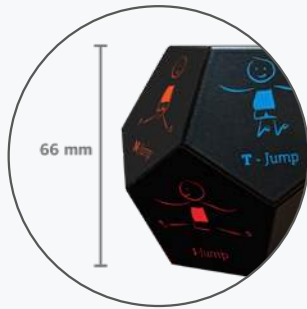

- Les extras
- Les jeux Levels

1. LES EXTRAS

Le trampoline Levels de BERG dispose d'un tapis de saut avec un motif imprimé spécial. Les couleurs vives du tapis de saut et des balles donnent au trampoline un aspect ludique. BERG a conçu trois balles uniques, chacune ayant des motifs différents. Ces trois balles différentes sont la clé pour créer sans cesse de nouveaux jeux. Les trois balles sont en mousse à cellules fermées souple hydrofuge, sans danger pour l'utilisateur.

Tapis de saut normal pour Favorit et tapis de saut Airflow pour Champion et Elite.

Trois balles souples.

Fiches de règles en six langues.

Sac avec système de fixation simple par clip pour ranger les balles et les fiches de règles.